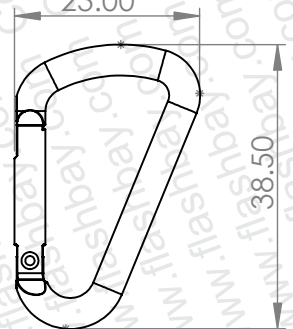

23.4

23.4

103.5

93.5

TRUE R3

Ø 4.00

23.00

38.50

PRODUCT
Element

CODE
ET

DIMENSIONS
mm