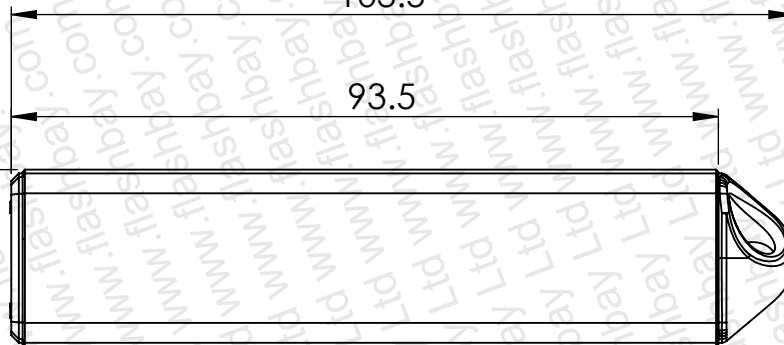

23.4

23.4

103.5

93.5

TRUE R3

Ø 4.00

23.00

38.50

PRODUCT
Element

CODE
ET

DIMENSIONS
mm